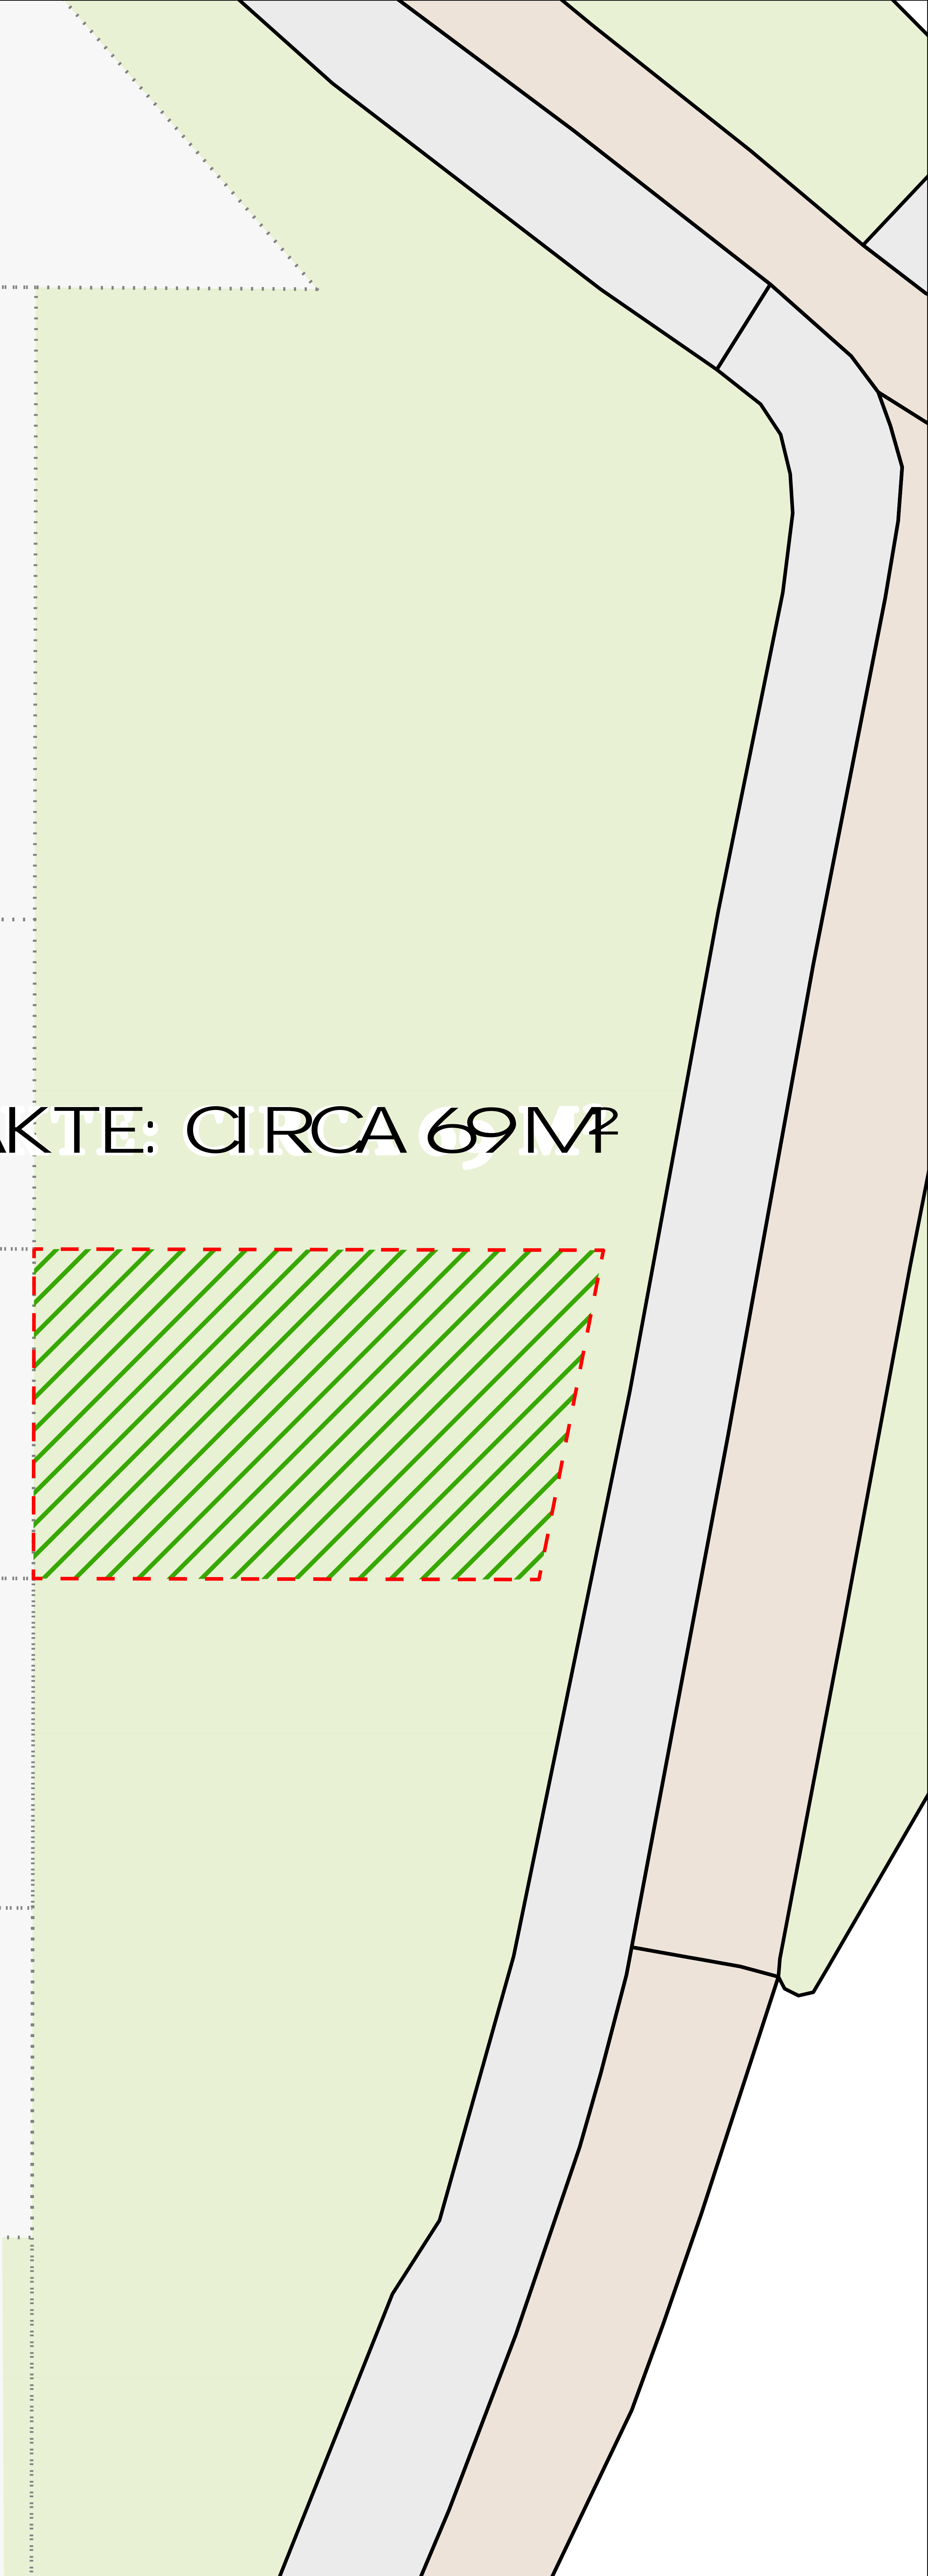

OPPERVLAKTE: CIRCA 69 M²

Tekening: Verkoop van circa 69 m² grond gelegen aan de Franz Lehár laan 145 te Heemstede.
 Kadastraal bekend: Gemeente Heemstede sectie A nr. 10352. (ged.)
 Opdrachtgever: G. van Oort
 Zaaknummer: 525882

Paraaf Koper/Huurder

Paraaf Verkoper/Verhuurder

Legenda
 Basisregistratie Grootschalige Topografie
 Te verkopen grond
 Kadastrale percelen

Schaal 1 : 50