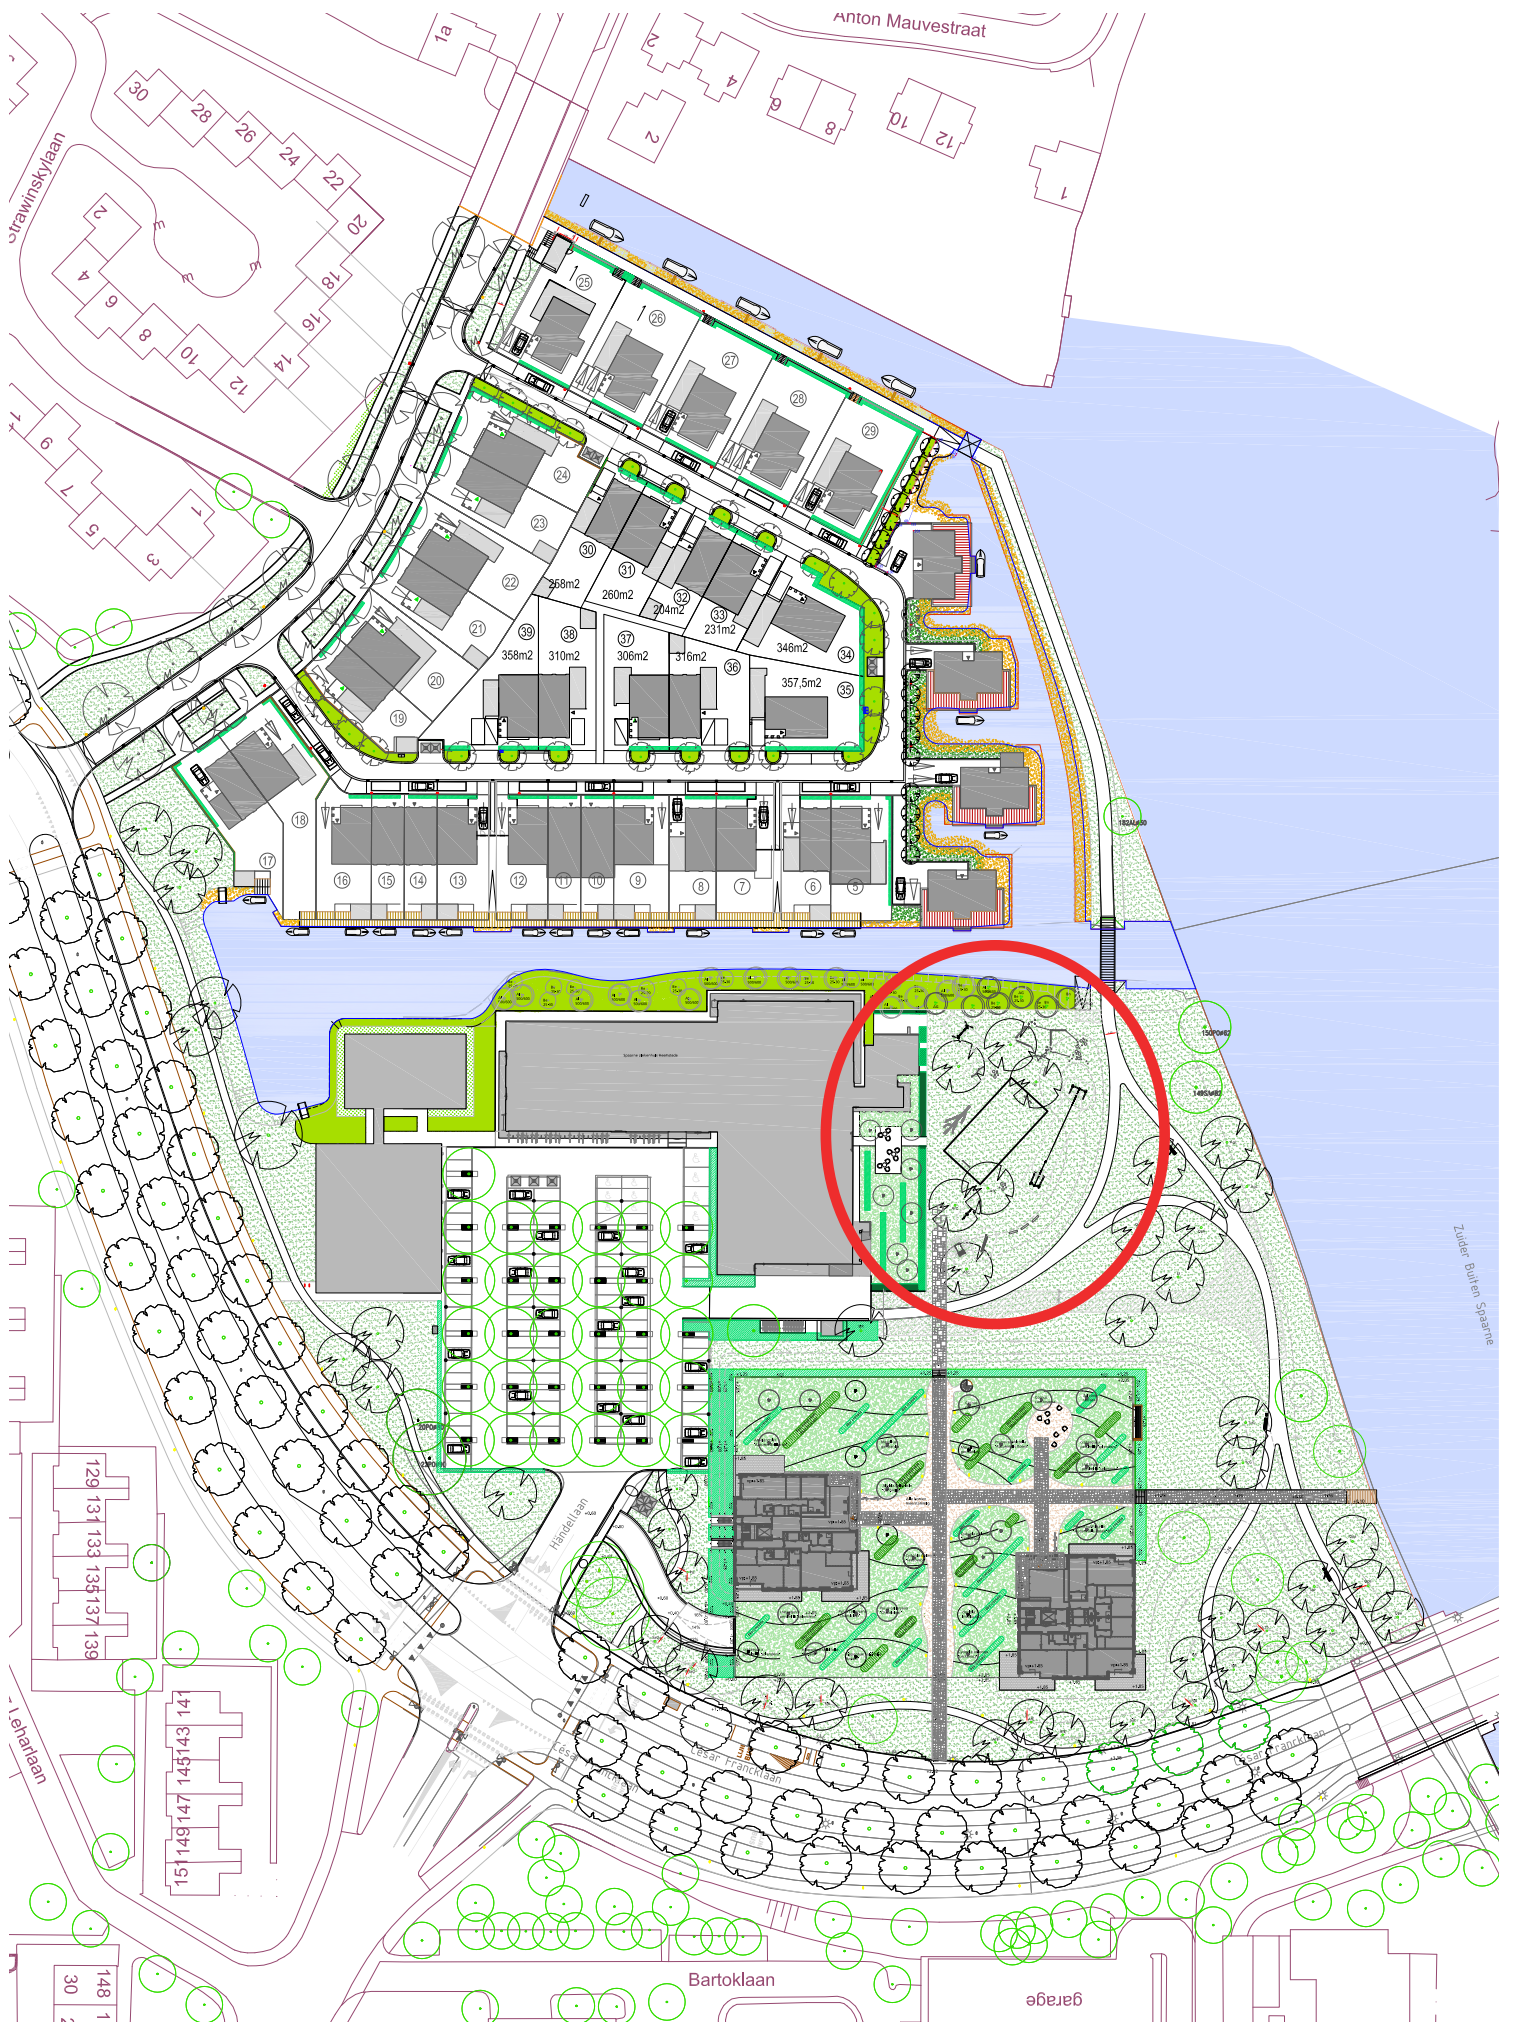

plattegrond

Zuider Buiten Spaarne

plattegrond speelplek

onderdelen:

1. dubbele schommel
2. hinderniscours
- a. helling-klimparcours
3. hellingklimmer
4. driedelig duikelrek
- b. stapstammetjes
- c. kabelbaan
- e. hekwerk
5. gevelde boom
- f. trapveld in kunstgras
6. houten doeltjes
7. grondlichaam
- g. stapstammetjes
8. 4-zits wip
9. boomstambank
10. hellingklimmer
11. taludglijbaan