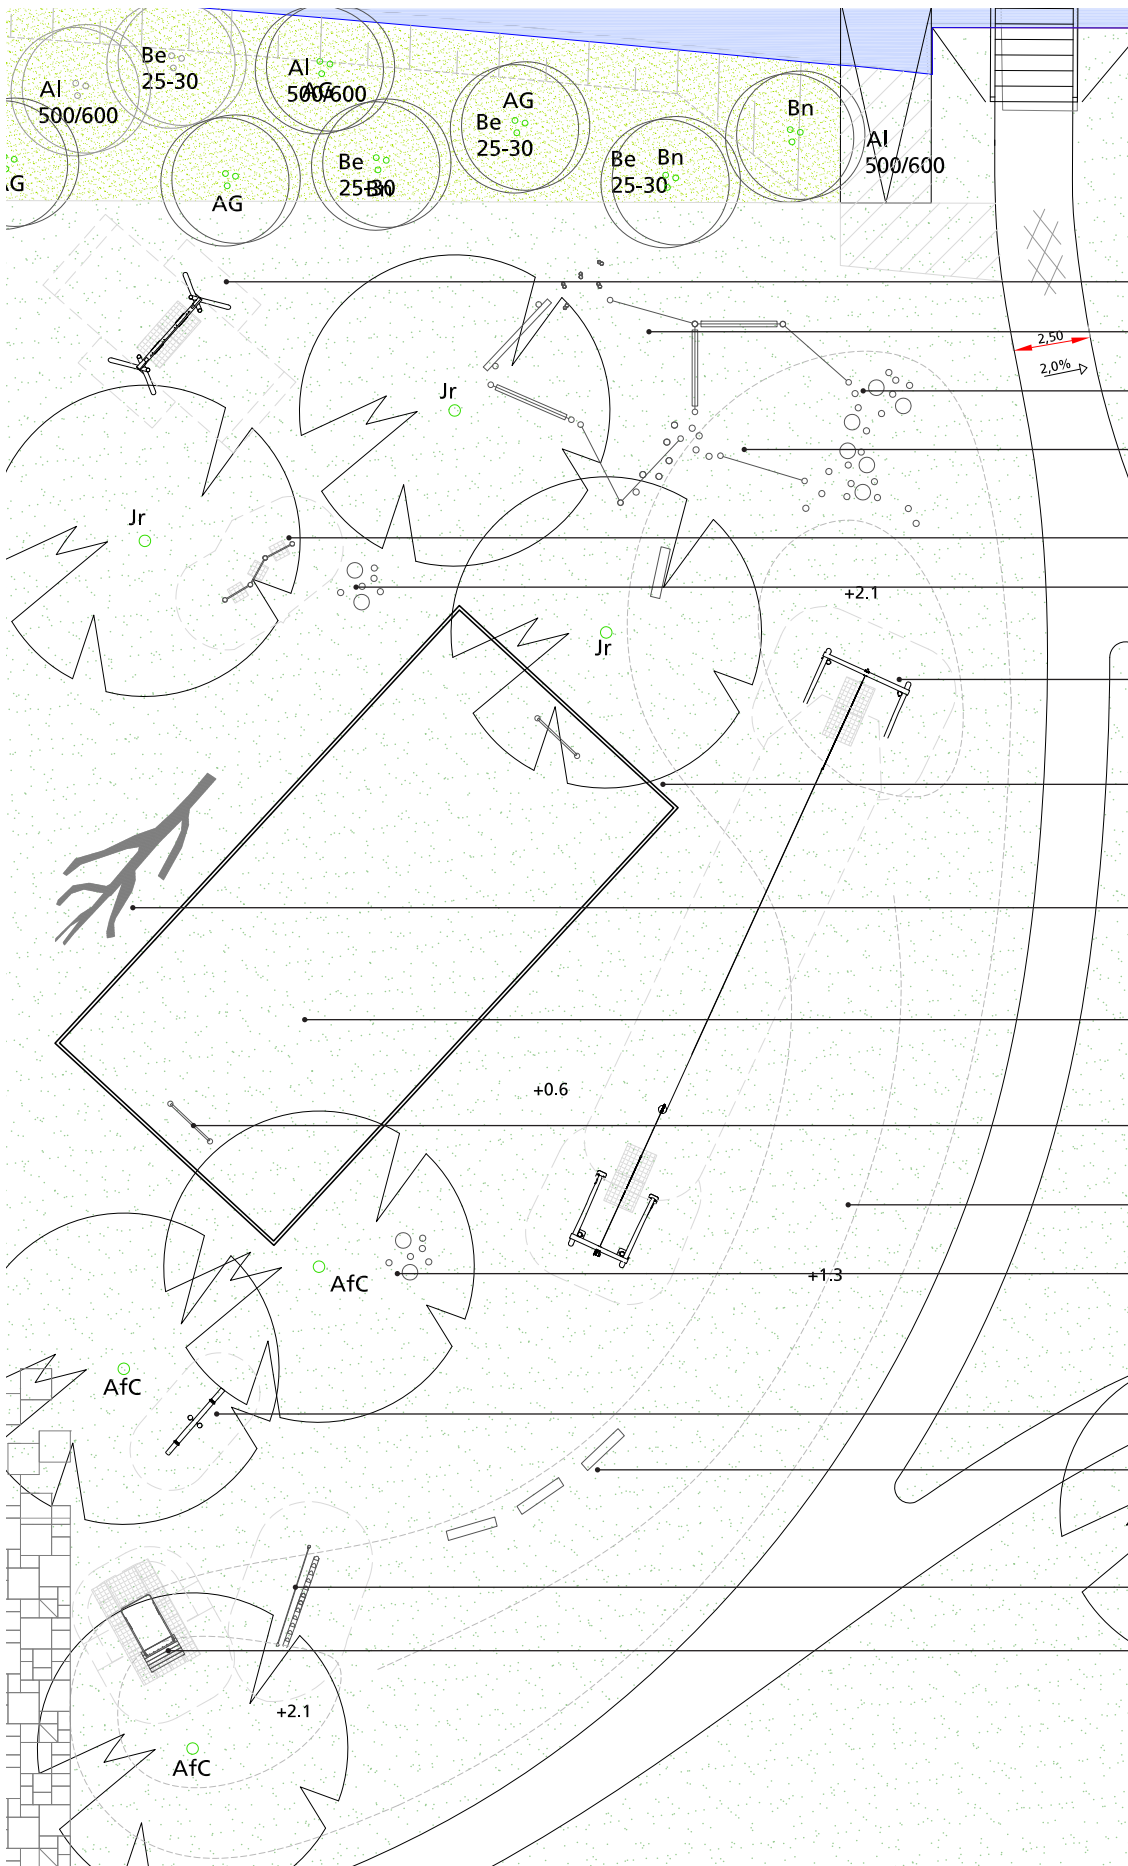

plattegrond

Zuider Buiten Spaarne

plattegrond speelplek

onderdelen:

1. dubbele schommel
2. hinderniscours
- a. helling-klimparcours
3. hellingklimmer
4. driedelig duikelrek
- b. stapstammetjes
- c. kabelbaan
- e. hekwerk
5. gevelde boom
- f. trapveld in kunstgras
6. houten doeltjes
7. grondlichaam
- g. stapstammetjes
8. 4-zits wip
9. boomstambank
10. hellingklimmer
11. taludglijbaan