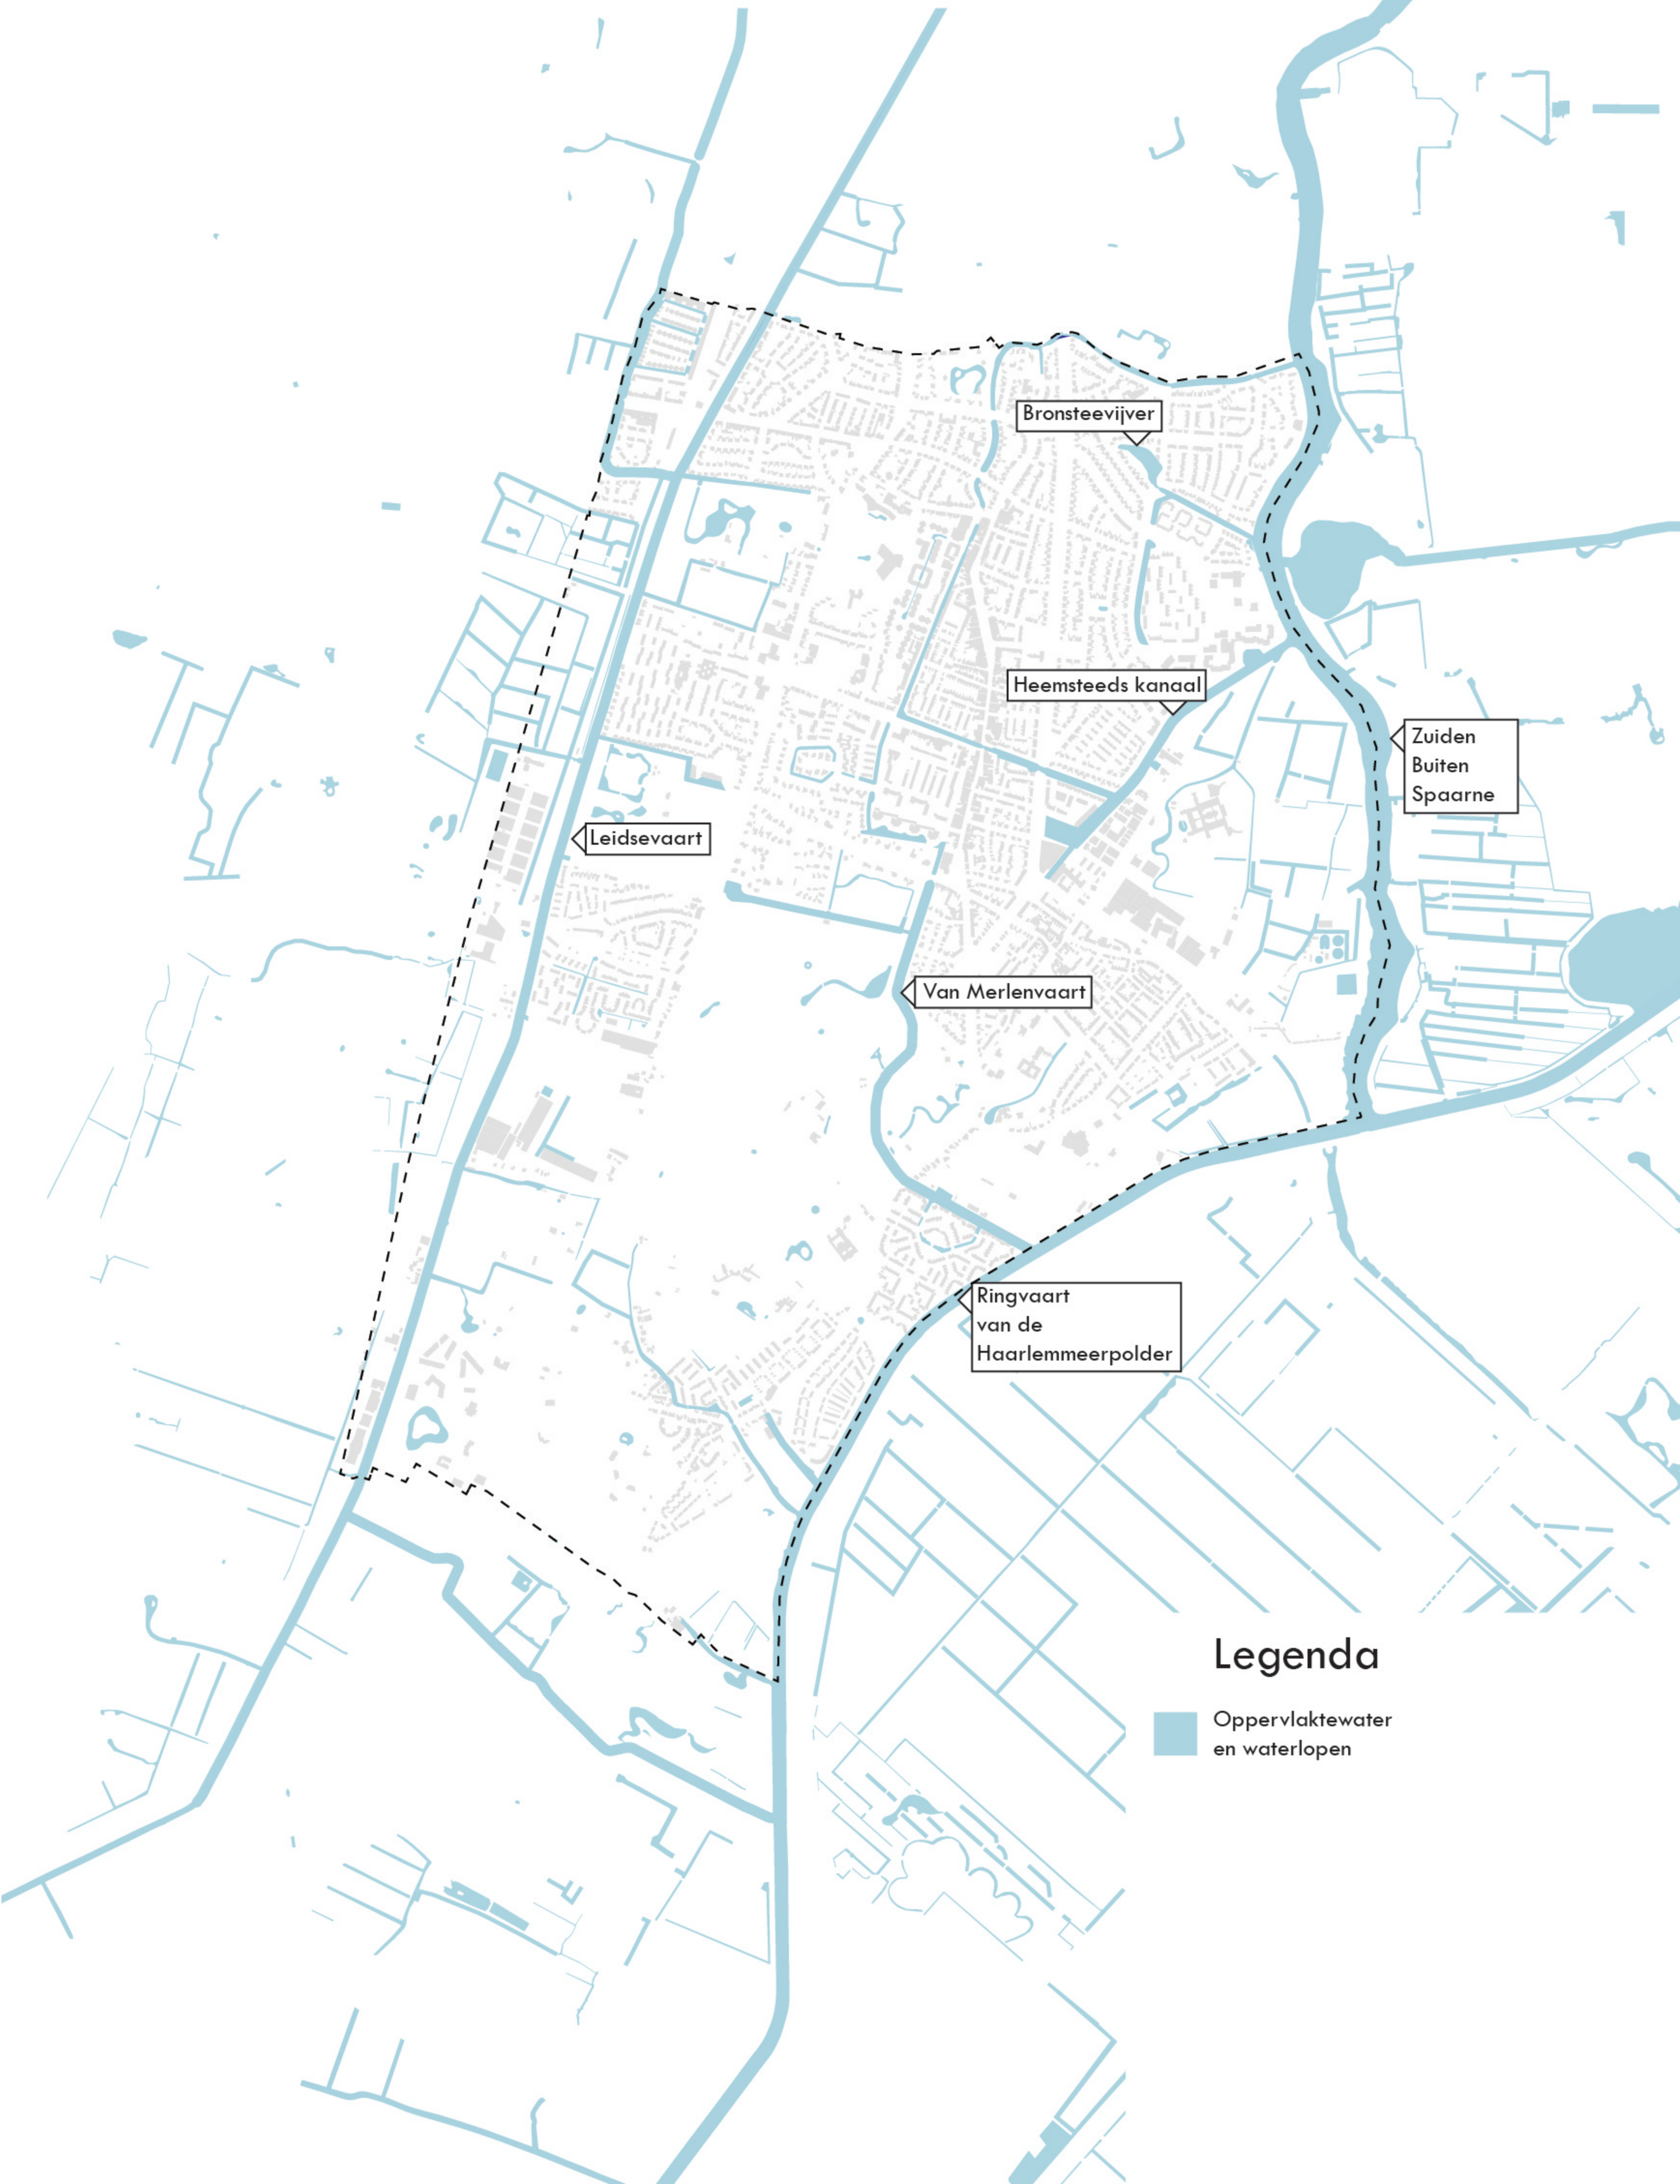

Locatie Openbare Wateren in Heemstede

Waterwegen

Papierformaat: A3

Schaal: 0m 500m 1000m

Legenda

 Oppervlaktewater en waterlopen