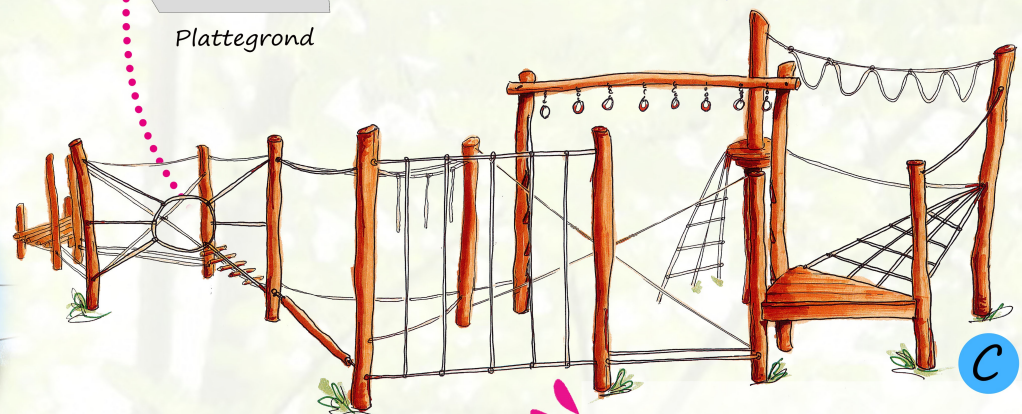

A

**ZWIEREN
BALANCEREN
KLIMMEN
SCHOMMELEN
GLIJDEN
DUIKELN**

B

C

D

E

**SPEELPLEK INRICHTING
NIEUW:**

- A. Dubbele kabelbaan
30 meter
met 2 startplateau's
- B. Vrijstaande Robinia glijbaan
- C. Speelparcours Goudenregen

Bestaande toestellen:

- D. Schommel
(met nieuw boxzitje)
- E. Driedelig duikelrek