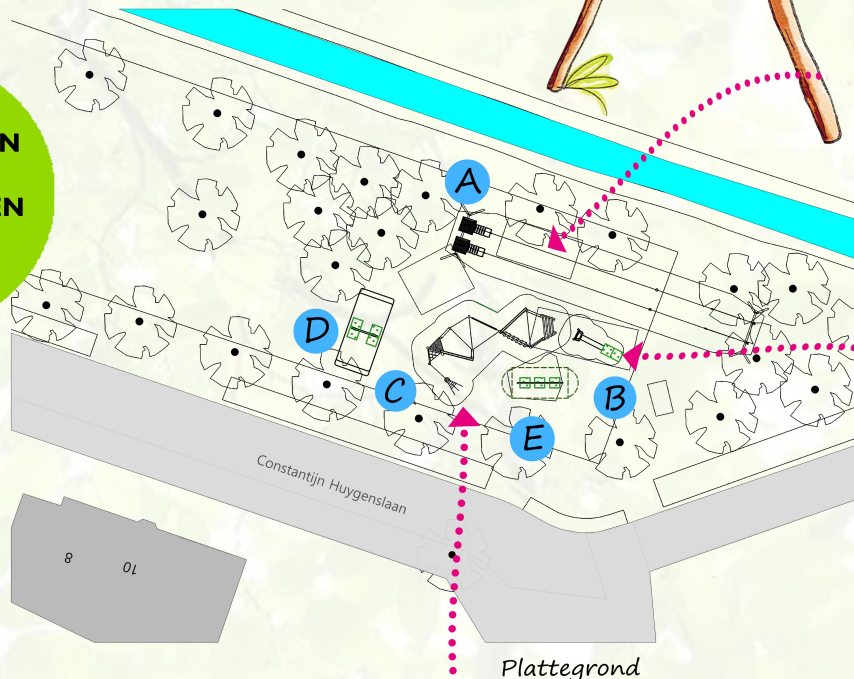

A

**ZWIEREN
BALANCEREN
KLIMMEN
SCHOMMELEN
GLIJDEN
DUIKELN**

B

C

D

E

**SPEELPLEK INRICHTING
NIEUW:**

- A. Dubbele kabelbaan
30 meter
met 2 startplateau's
- B. Vrijstaande Robinia glijbaan
- C. Speelparcours Goudenregen

Bestaande toestellen:

- D. Schommel
(met nieuw boxzitje)
- E. Driedelig duikelrek