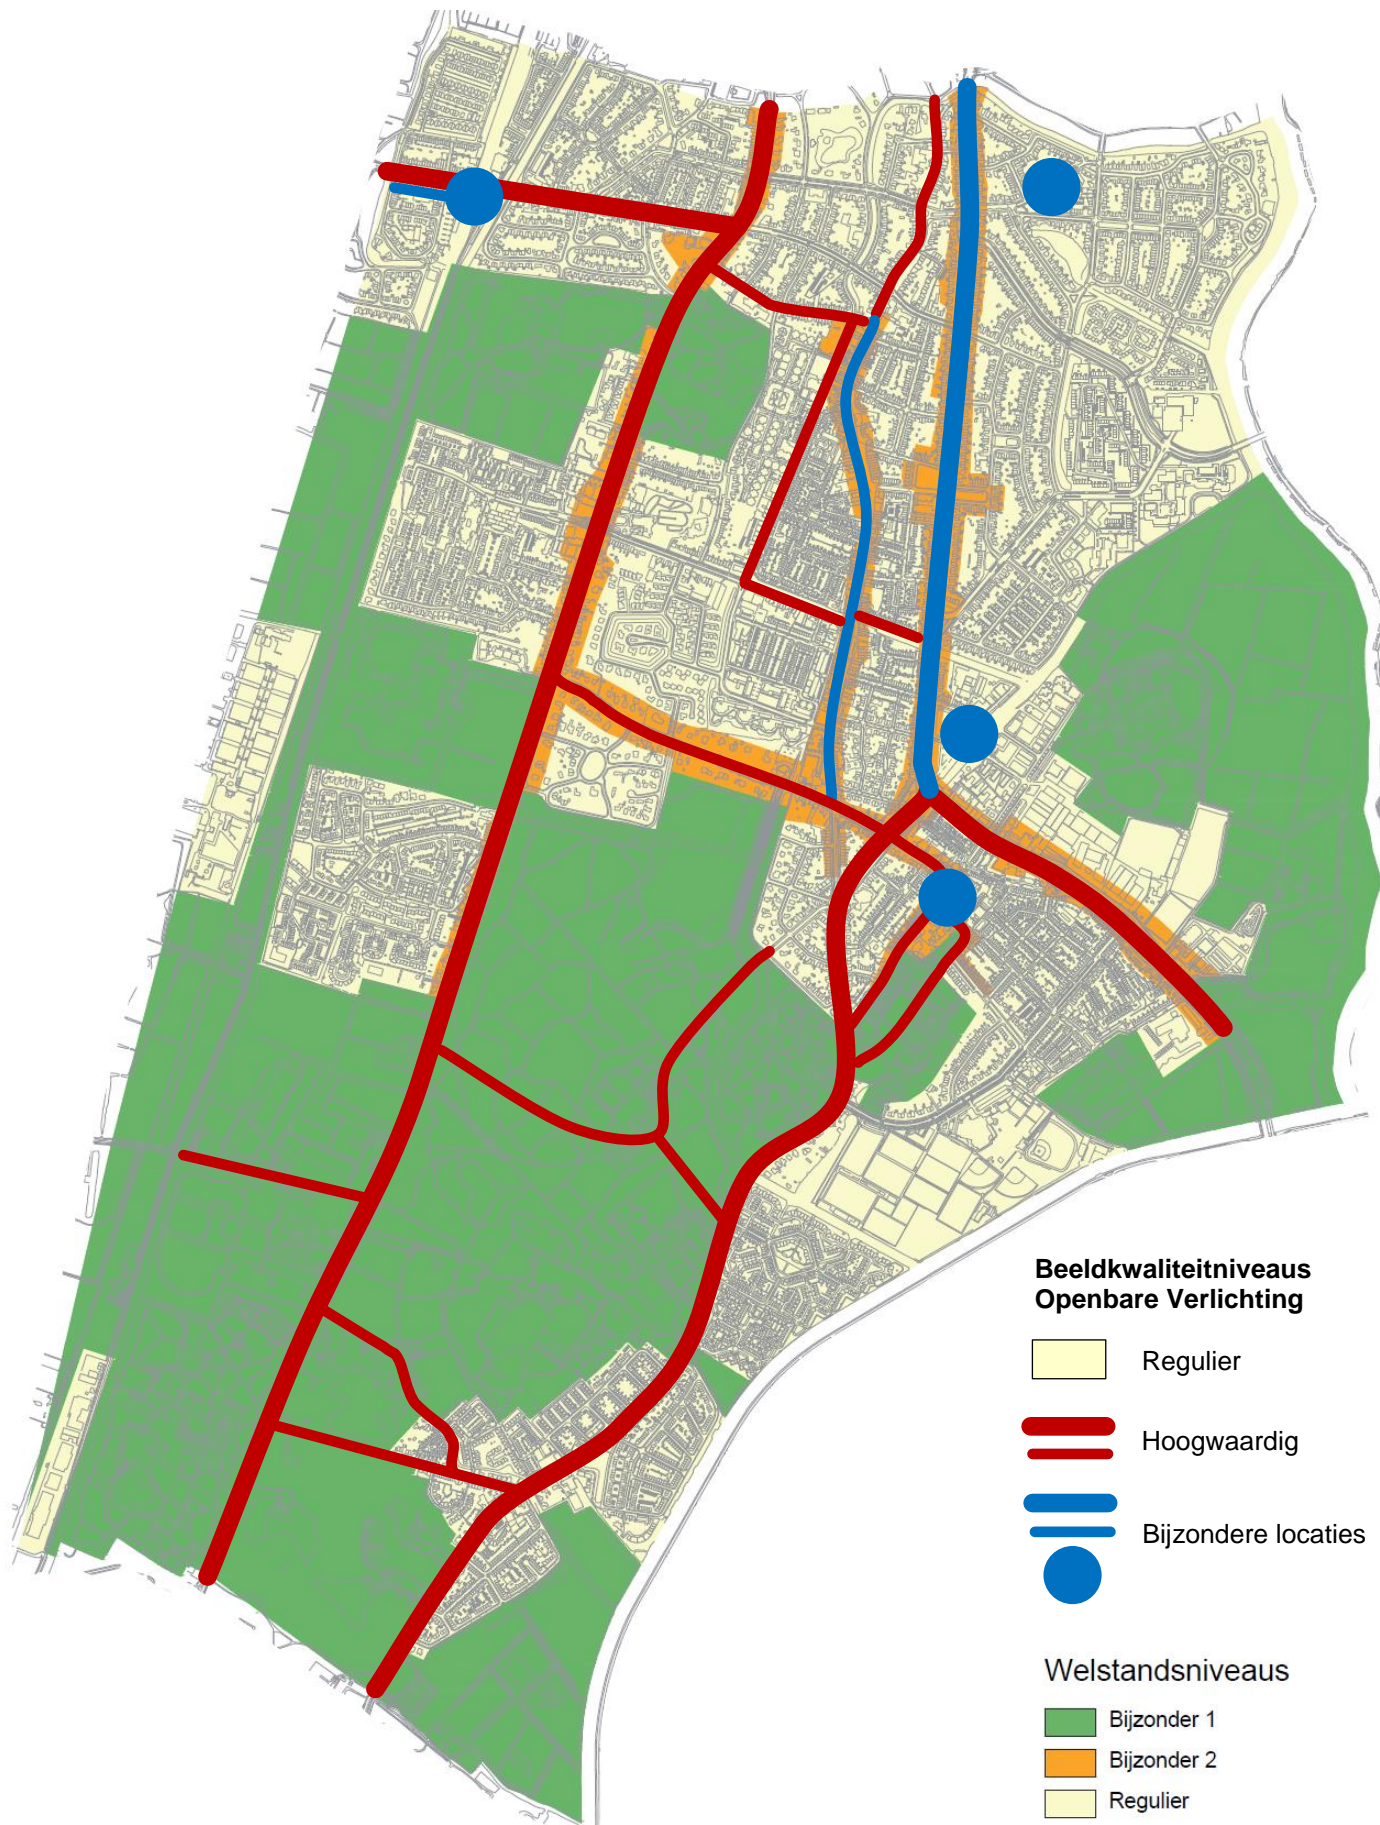

Visiekaart Beeldkwaliteit Openbare Verlichting

(ondergrond: kaart welstandsniveaus uit Welstandsnota 2016)

Beeldkwaliteitsniveaus Openbare Verlichting

-  Regulier
-  Hoogwaardig
-  Bijzondere locaties
- 

Welstandsniveaus

-  Bijzonder 1
-  Bijzonder 2
-  Regulier