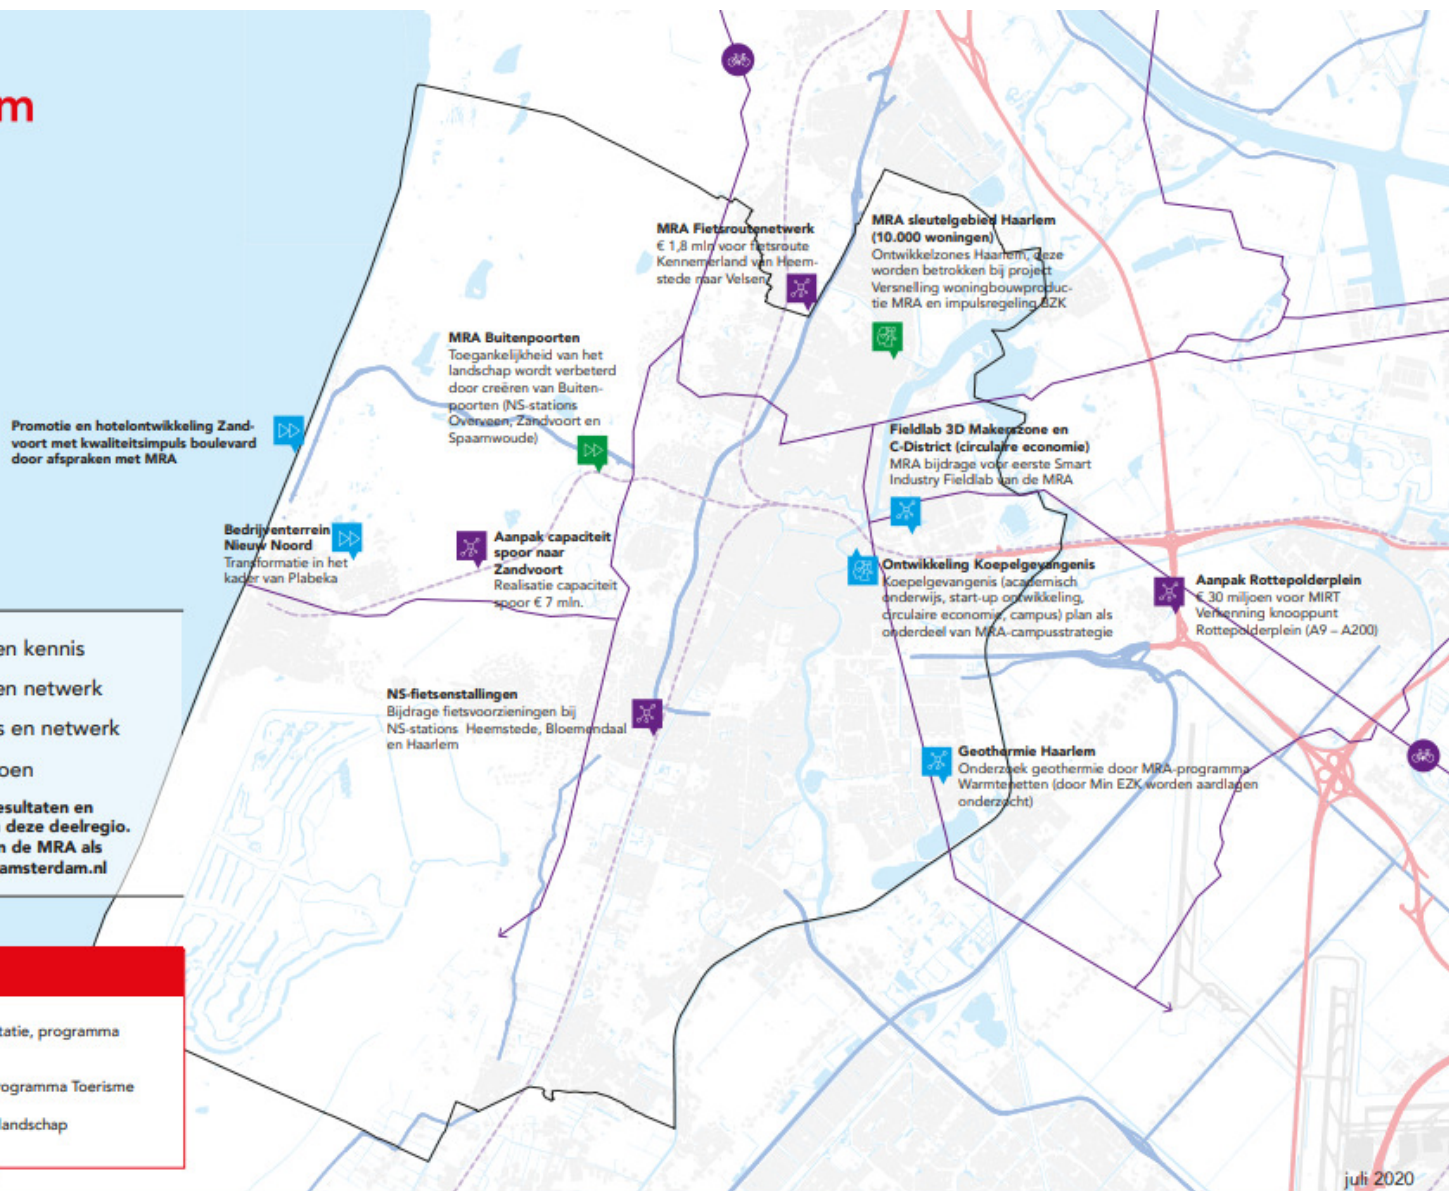

metropool regioamsterdam

Legenda

Ruimte

Economie

Mobiliteit

Geld en kennis

Geld en netwerk

Kennis en netwerk

Meedoen

Op deze kaart staan voorbeelden van resultaten en bijdragen van de MRA-samenwerking in deze deelregio. Meer kengetallen van alle deelregio's en de MRA als geheel vindt u op www.metropoolregioamsterdam.nl

Bijdragen

Haarlem bestuurlijk trekker MRA Klimaatadaptatie, programma Bouwen en Wonen, Bereikbare Steden

Haarlem en Zandvoort bestuurlijke trekkers programma Toerisme

Heemstede bestuurlijk trekker Metropolitain landschap

juli 2020

Resultaten Zuid-Kennemerland - MRA samenwerking