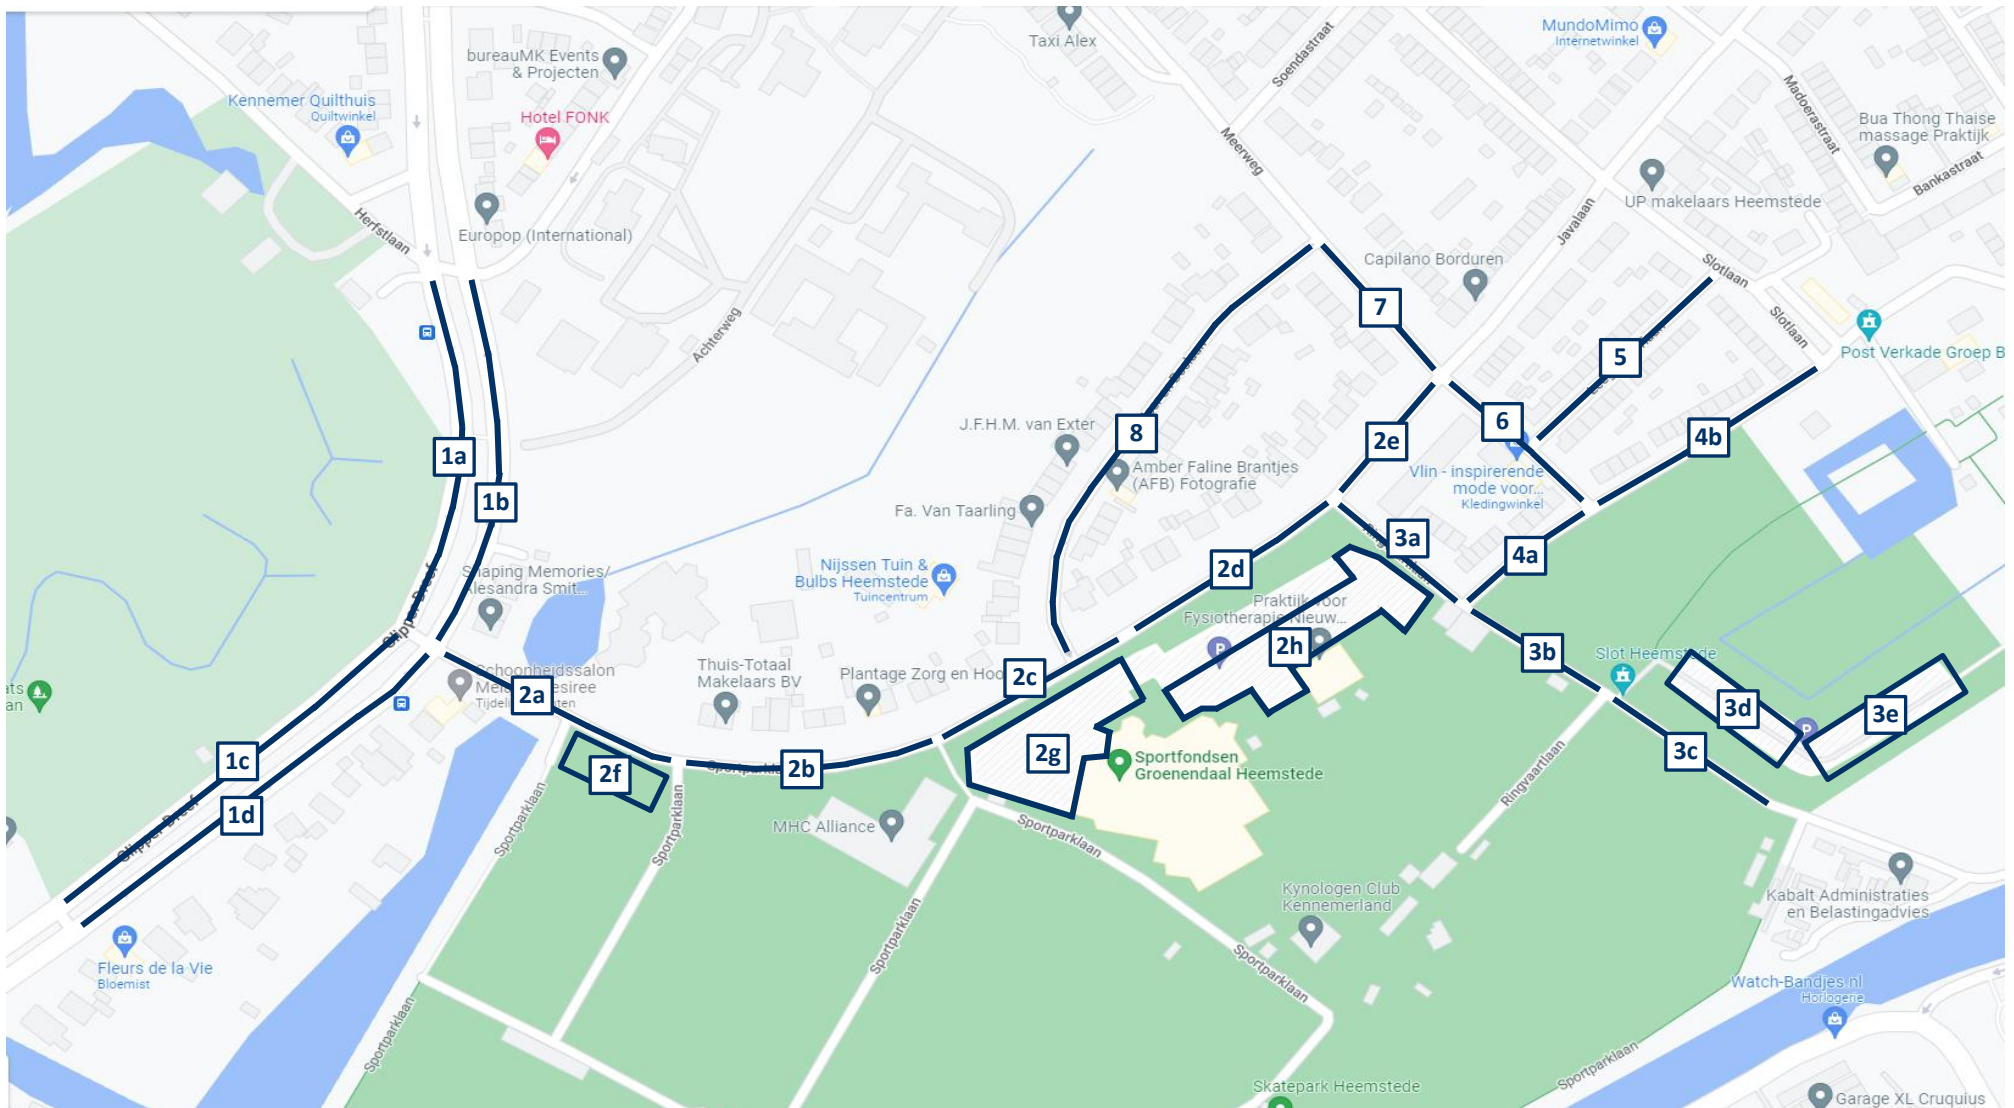

# RAPPORT 22-12-2022

ZATERDAG 3 DECEMBER 2022

1. PARKEERTERREINEN SPORTPARKLAAN e.o.

Straat	Sectie	Tijd	CAPACITEIT							BEZETTING												
			Vrij straat	Vrij vak	Ver-gunning	Blauwe zone	Geh. vak	Elektr. vak	Laad & los	Totaal	Vrij straat	Vrij vak	Ver-gunning	Blauwe zone	Geh. vak	Elektr. vak	Laad & los	Overig	Fout	Totaal	%	
Glipperdreef	1a	10:00	14							14	0										0	0%
		12:00	14							14	0										0	0%
		14:00	14							14	0										0	0%
		16:00	14							14	0										0	0%
		18:00	14							14	0										0	0%
	1b	10:00	23							23	0										0	0%
		12:00	23							23	0										0	0%
		14:00	23							23	0										0	0%
		16:00	23							23	0										0	0%
		18:00	23							23	0										0	0%
	1c	10:00	26							26	0										0	0%
		12:00	26							26	0										0	0%
		14:00	26							26	1										1	4%
		16:00	26							26	0										0	0%
		18:00	26							26	0										0	0%
	1d	10:00	14							14	0								1		1	7%
		12:00	14							14	0								1		1	7%
		14:00	14							14	0								1		1	7%
16:00		14							14	0								1		1	7%	
18:00		14							14	0								1		1	7%	
Totaal	10:00	77	0	0	0	0	0	0	77	0	0	0	0	0	0	0	1	0	1	1%		
	12:00	77	0	0	0	0	0	0	77	0	0	0	0	0	0	0	1	0	1	1%		
	14:00	77	0	0	0	0	0	0	77	1	0	0	0	0	0	0	1	0	2	3%		
	16:00	77	0	0	0	0	0	0	77	0	0	0	0	0	0	0	1	0	1	1%		
	18:00	77	0	0	0	0	0	0	77	0	0	0	0	0	0	0	1	0	1	1%		