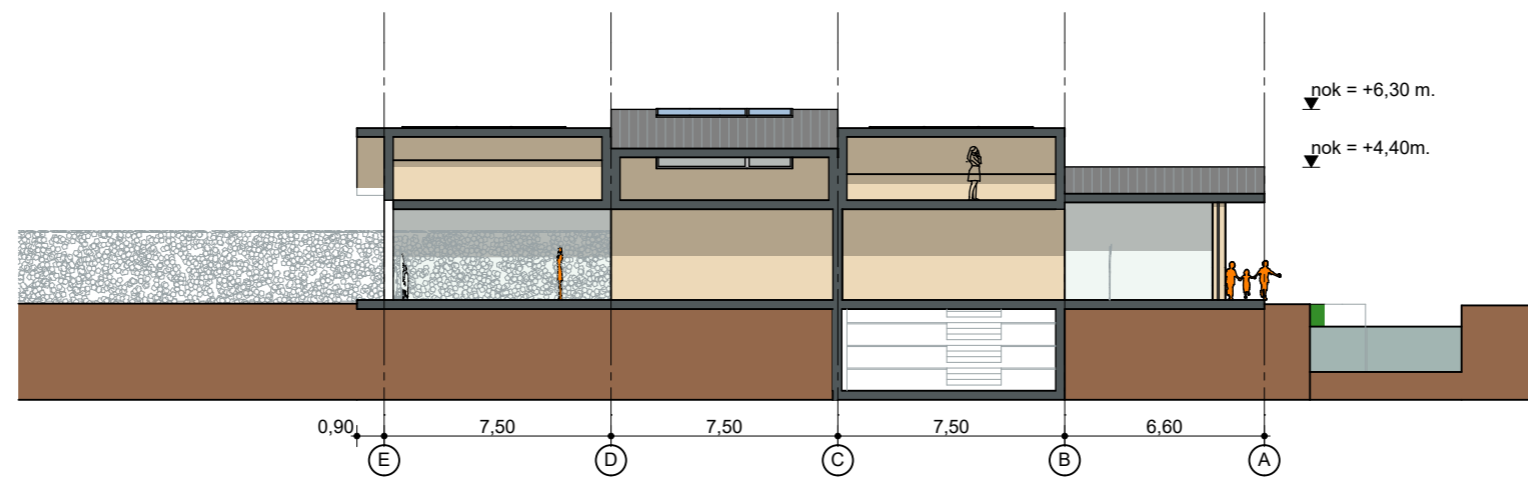

woning a
83 m²

dwarsdoorsnede

langsdoorsnede

onderwerp doorsnedes
schaal 1:250
datum 08-05-2023