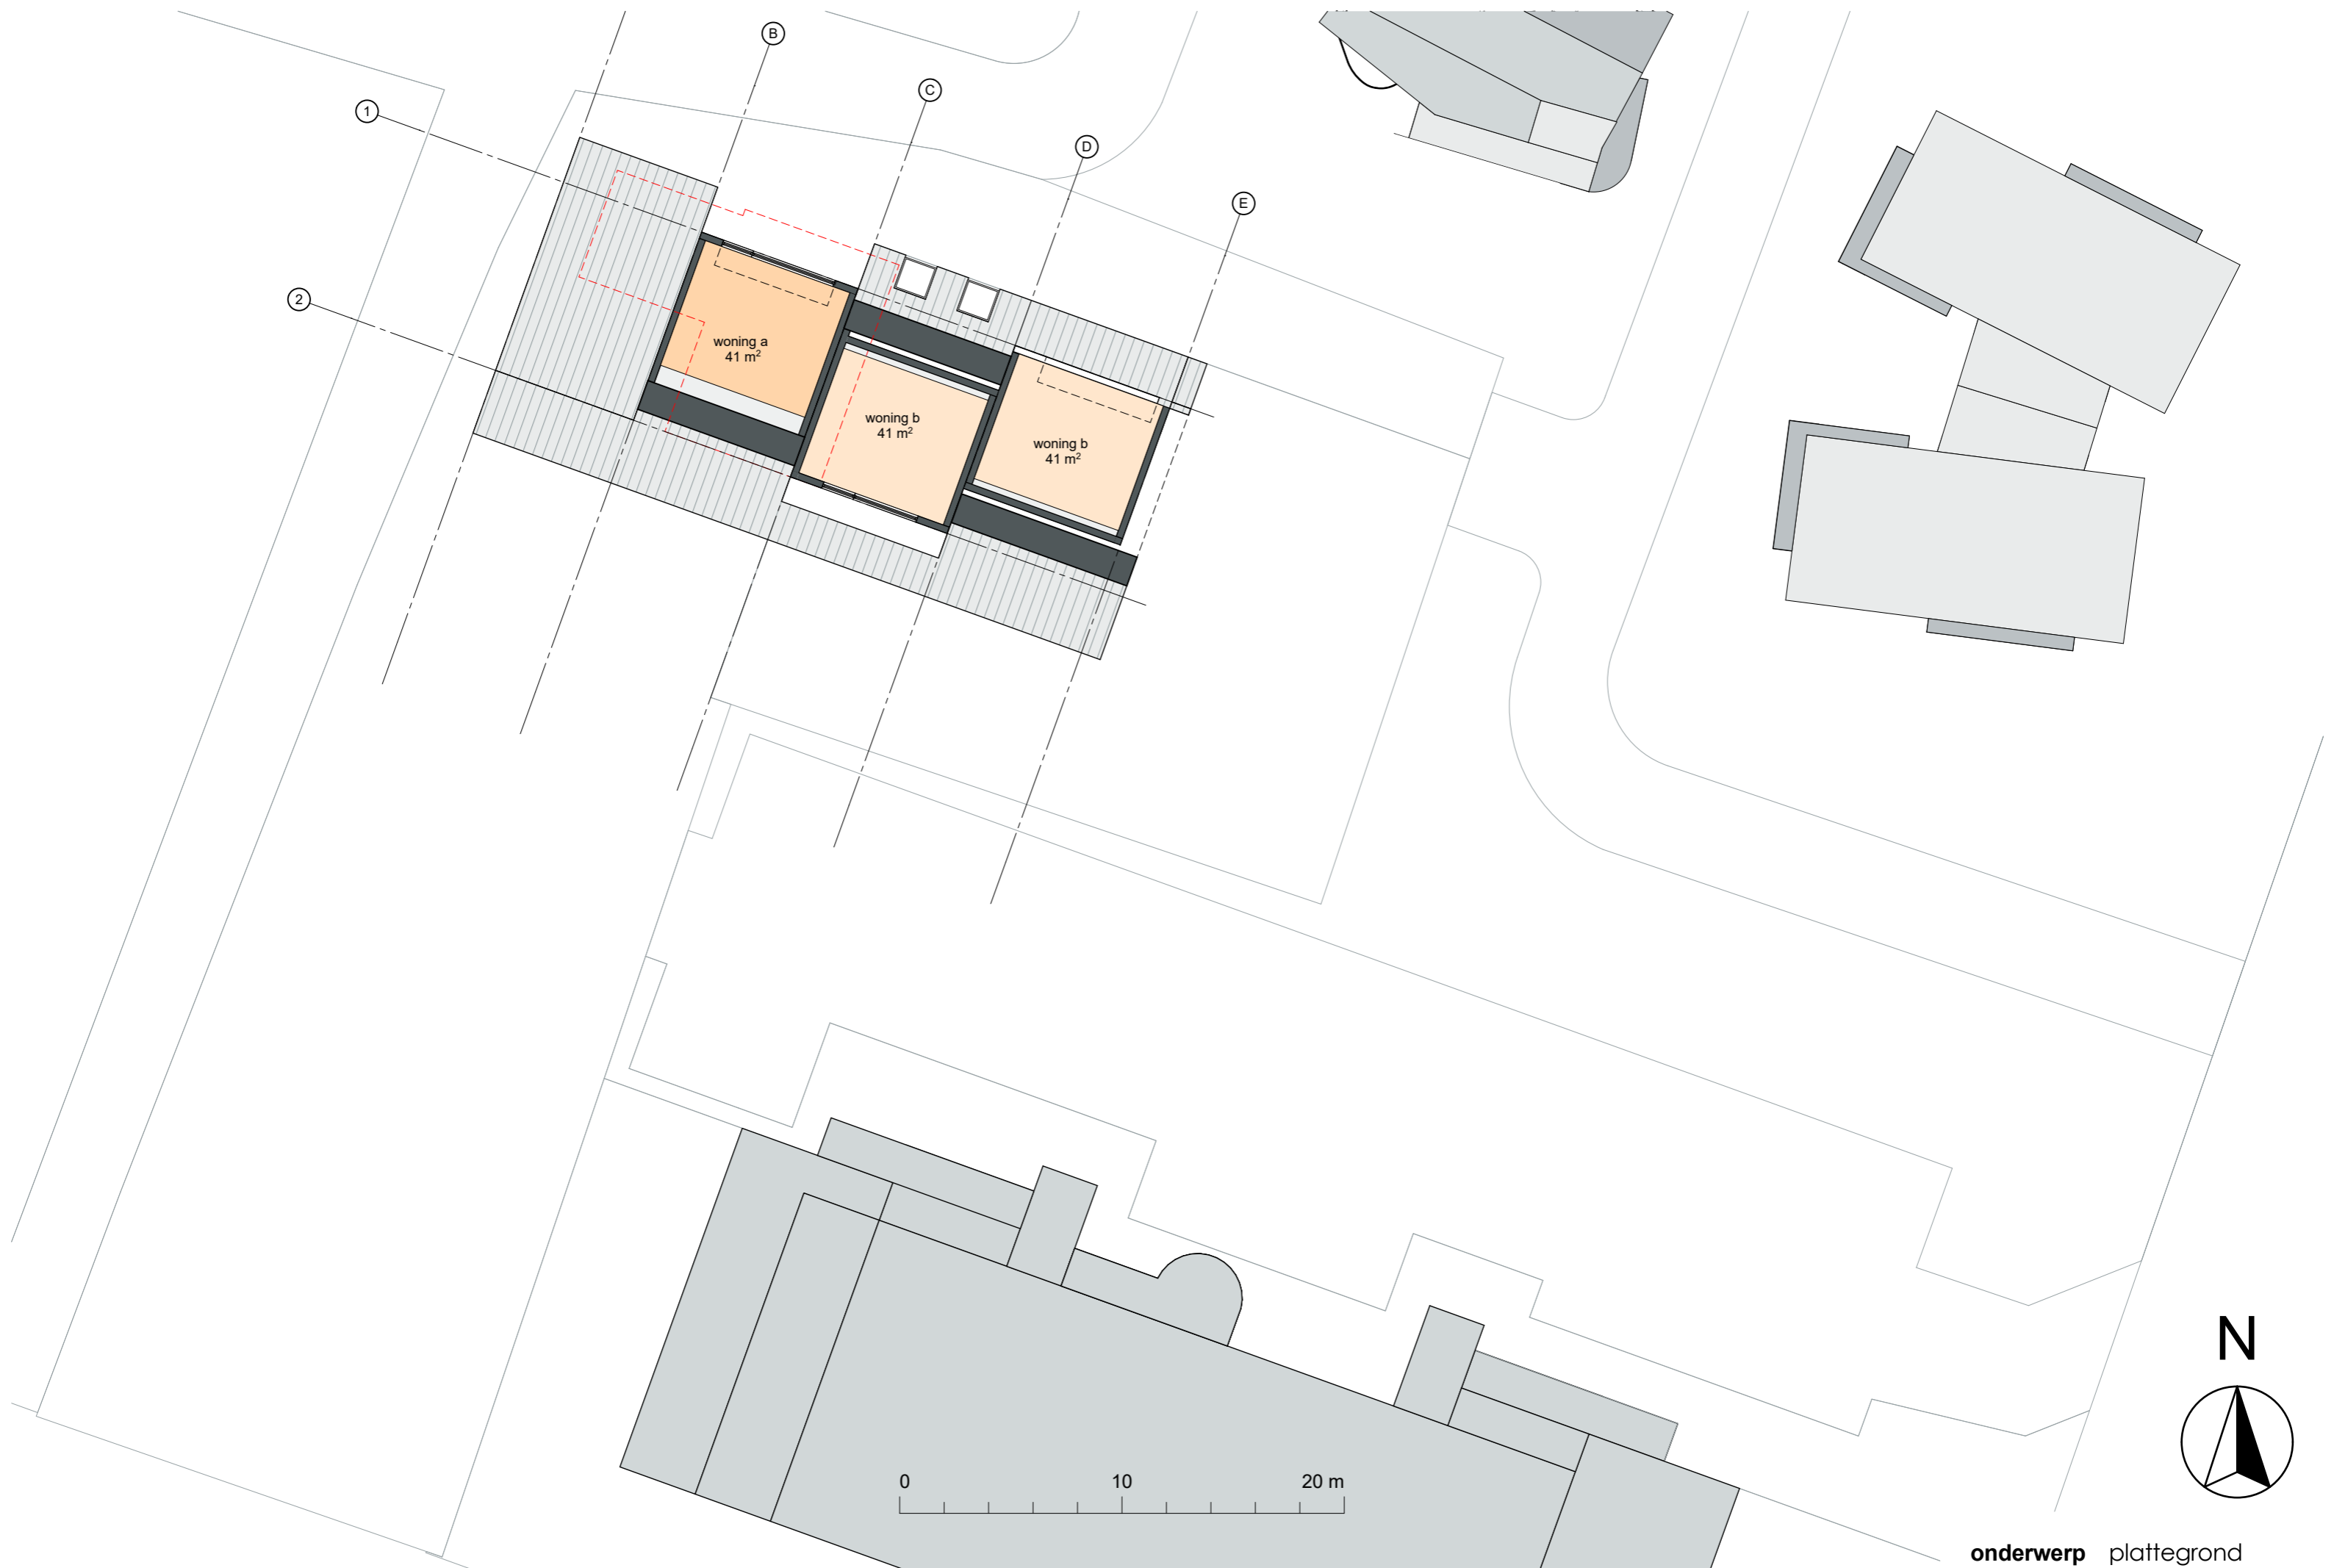

massastudie

8 mei 2023

Duin en Vaart 12 & 14, Heemstede

opdrachtgever familie [redacted]

Commandeur Haumann architecten

Solitudopad 16a 1096DR Amsterdam t [redacted] email@man-architecten.nl www.commandeurhaumann-architecten.nl

woning a
83 m²

dwarsdoorsnede

langsdoorsnede

onderwerp doorsnedes
schaal 1:250
datum 08-05-2023