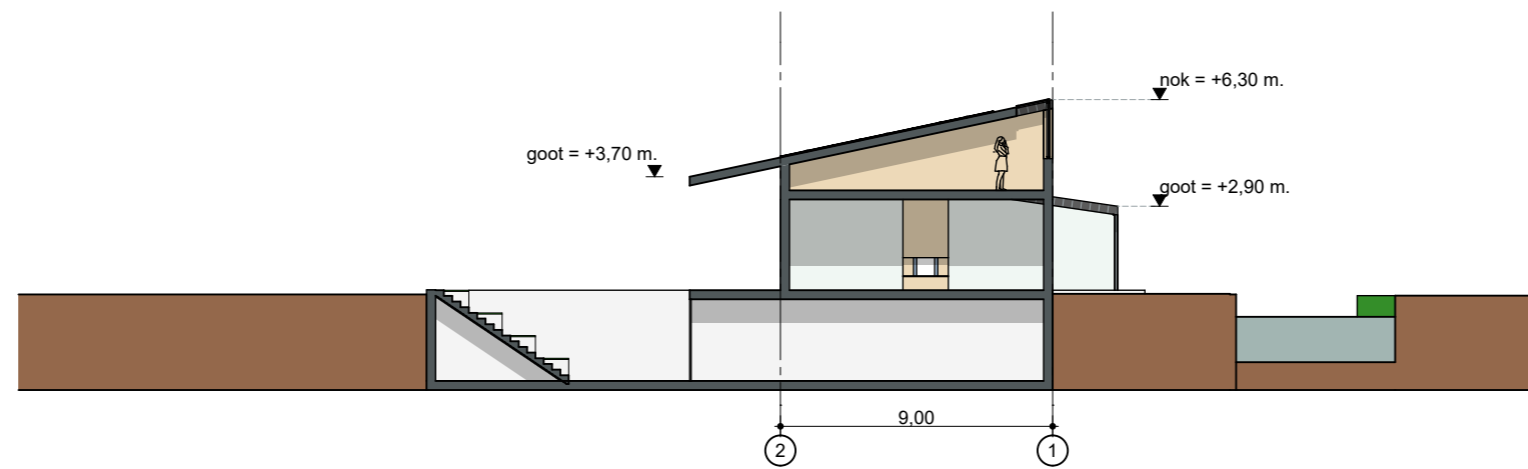

woning a
83 m²

dwarsdoorsnede

langsdoorsnede

onderwerp doorsnedes
schaal 1:250
datum 08-05-2023