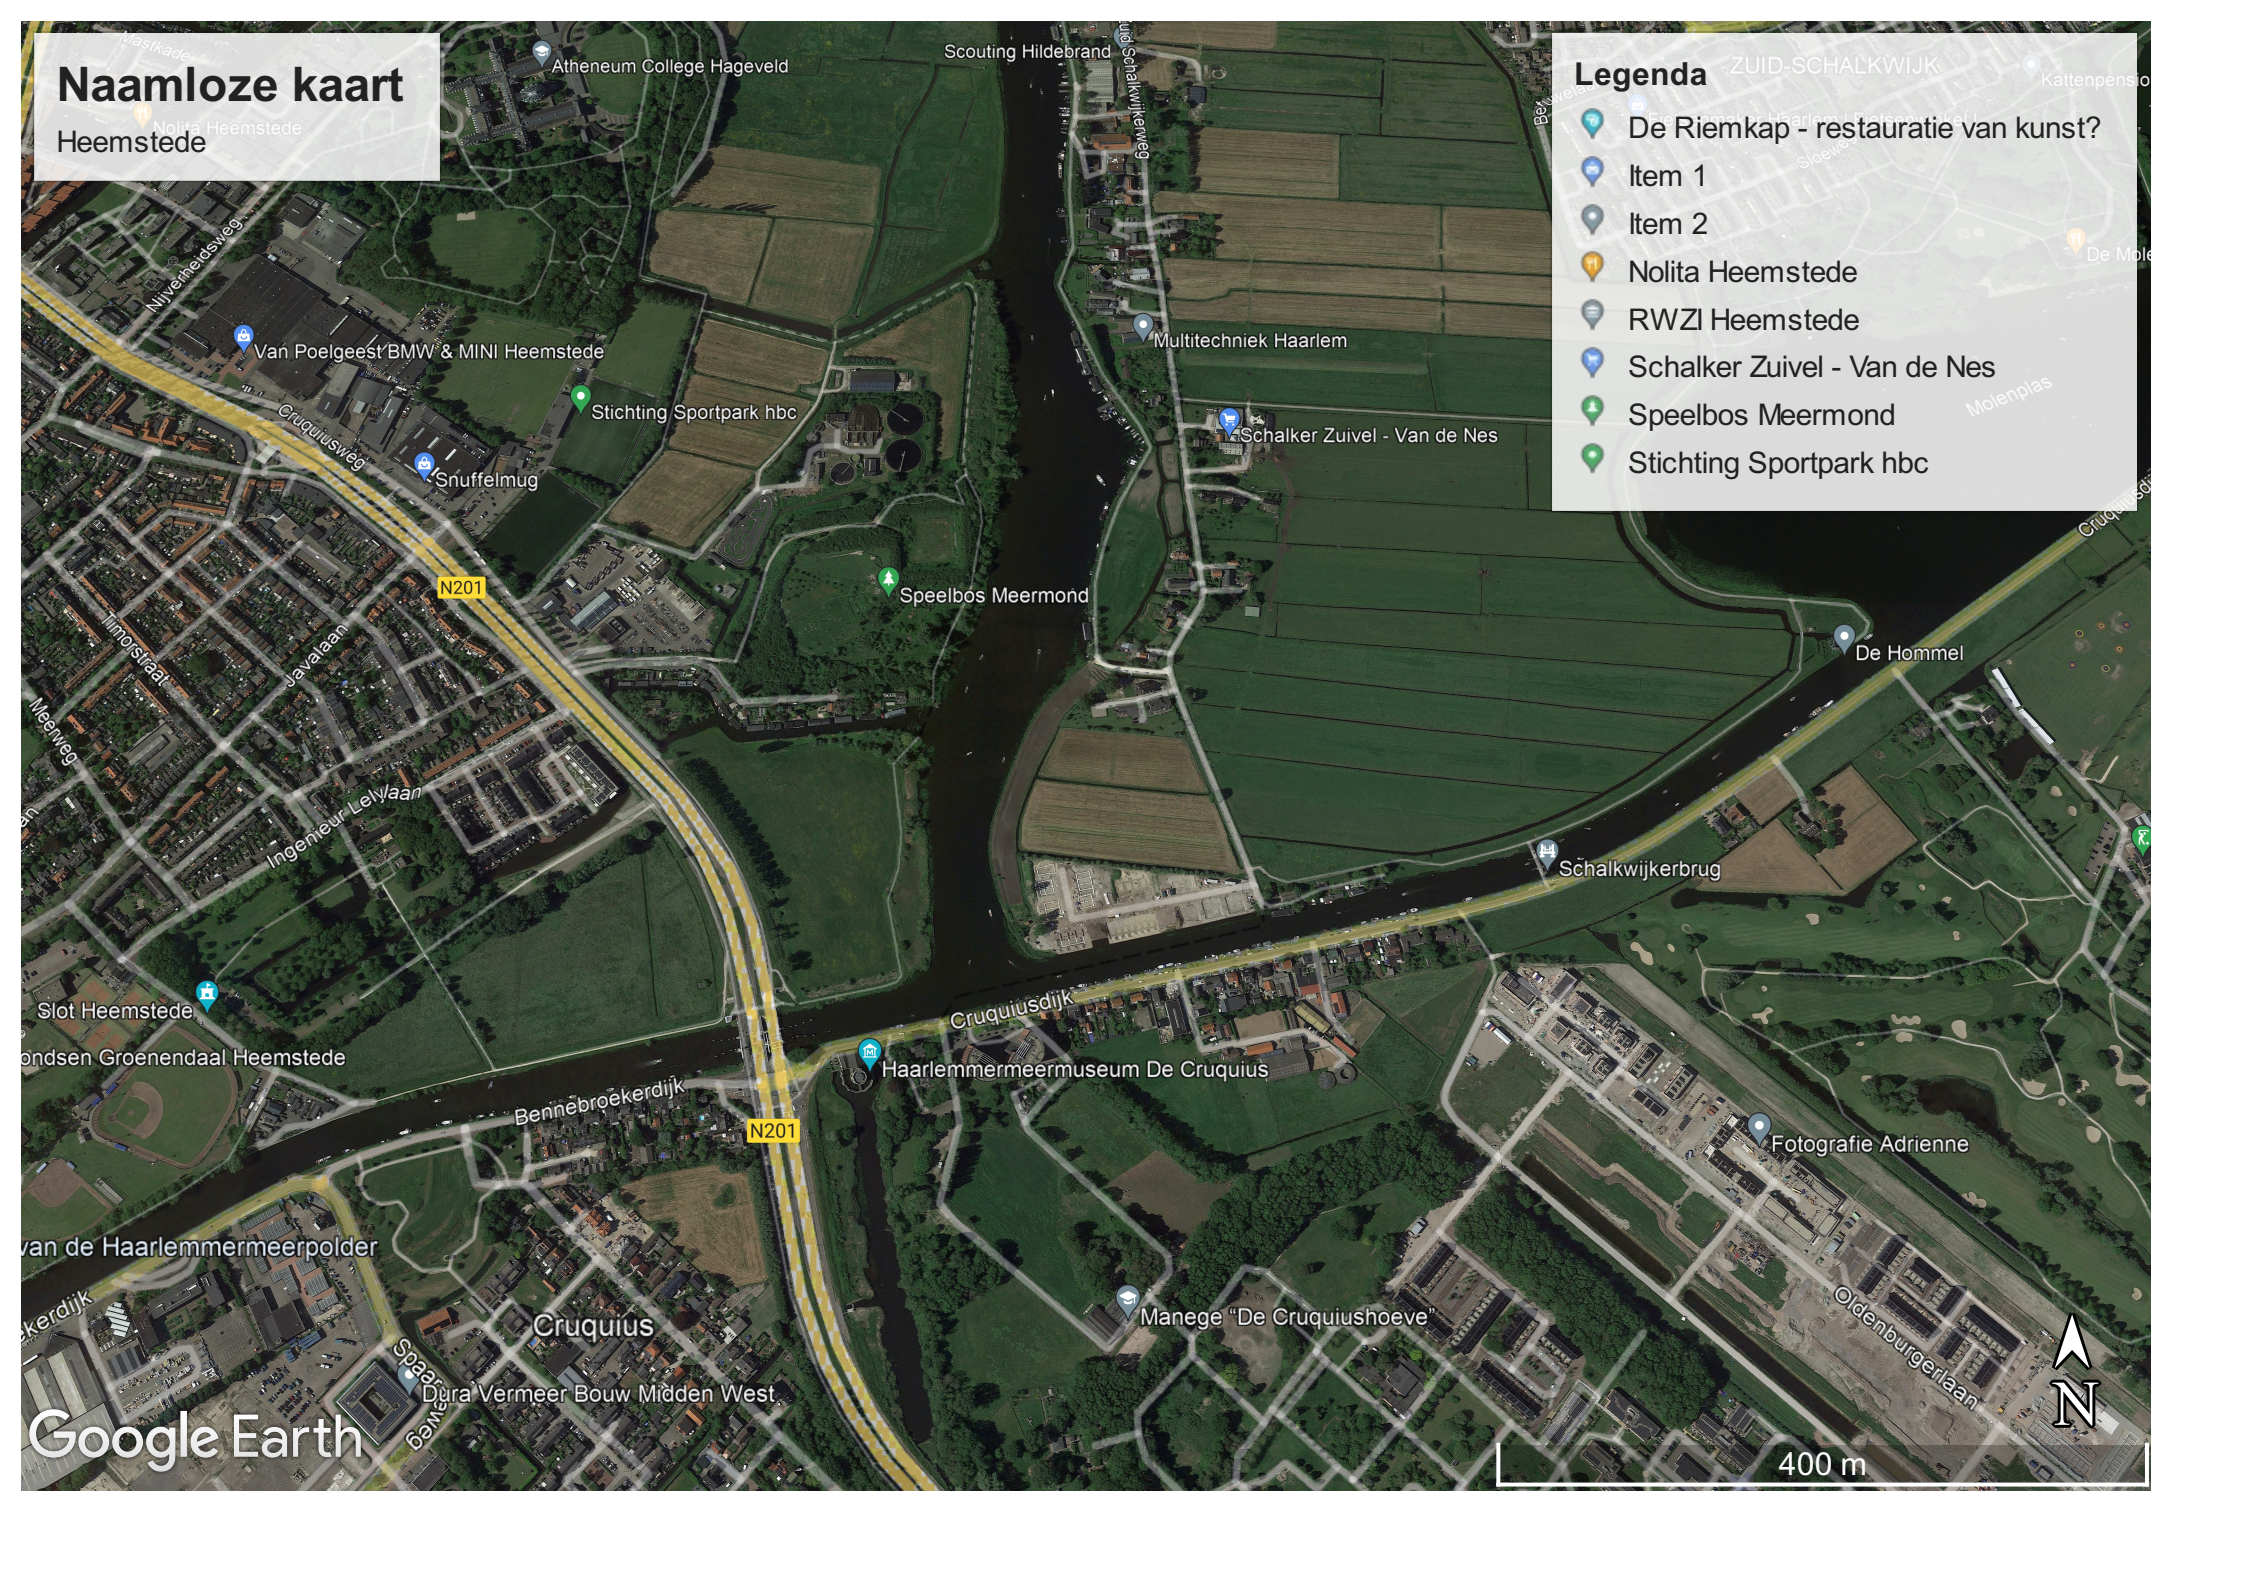

# Naamloze kaart

Heemstede

## Legenda

-  De Riemkap - restauratie van kunst?
-  Item 1
-  Item 2
-  Nolita Heemstede
-  RWZI Heemstede
-  Schalker Zuivel - Van de Nes
-  Speelbos Meermond
-  Stichting Sportpark hbc

Google Earth

400 m