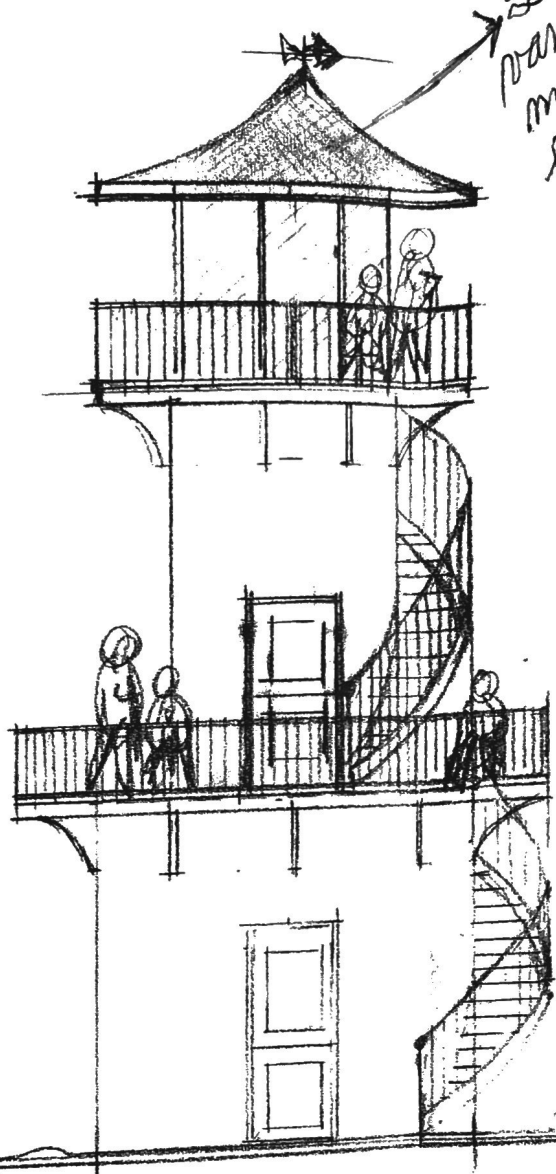

14000
 12500
 +
 10000
 4750

Dak koper
 van koper
 met lozerhaan
 en bliksemafleider

De gehele toren
 van vuurrode
 baksteen

metalwerk
 rood gemuurd

stalen trappen
 met hekwerken
 verzinkt en gecoat (groen)

Staatwerk klinkers

Schets nieuwe uitkijktoren
 schaal 1:100